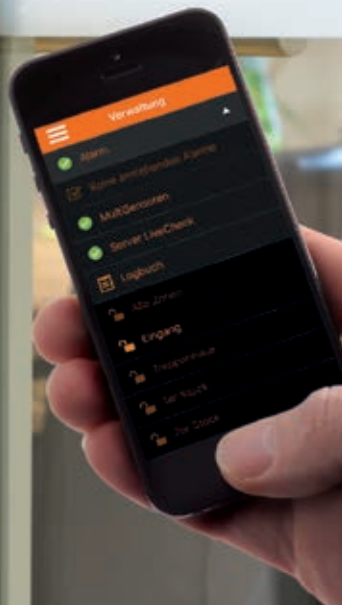

# Zutritt sicher vernetzt – mit dem Kentix DoorLock®

Live Demo vereinbaren!  
+49 6781 562 510  
kentix.com

**KOMPLETTE SOFTWARE BEREITS INTEGRIERT – KEINE ZUSÄTZLICHEN KOSTEN!**

**Zutritt einfach IP-vernetzt – mit der genialen Online Zutrittskontrolle für Profis**

Wer hat wann und wo Zutritt? Zutritte jederzeit einfach verwalten – inklusive Videoaufzeichnung. Mit wenigen Komponenten und geringem Montageaufwand lassen sich mit dem Kentix DoorLock sowohl große als auch kleine Zutrittslösungen budget-schonend umsetzen.